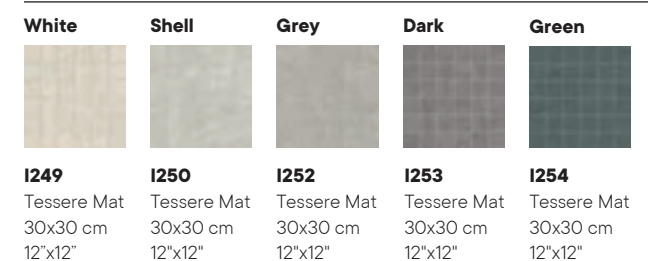

DECORI / DECORS

Decors. Dekor.
Decoraciones. Декоры.

CODICE PRODOTTO / PRODUCT CODE

Code produit. Artikelnummer.
Código de producto. Код артикула.

	Spessore / Thickness	White	Shell	Grey	Dark	Green
Naturale / Matt						
60x120 cm rett. / 24"x48" rect.	9 mm	I241	I242	I243	I244	I245
60x60 cm rett. / 24"x24" rect.	8,5 mm	I223	I224	I225	I226	I227
30x60 cm rett. / 12"x24" rect.	8,5 mm	I228	I229	I230	I231	I232

Strutturato / Textured

60x120 cm rett. / 24"x48" rect.	9 mm	I246	I247	I248	–	–
30x60 cm rett. / 12"x24" rect.	8,5 mm	I238	I239	I240	–	–

PEZZI SPECIALI / SPECIAL PIECES

	White	Shell	Grey	Dark	Green
Battiscopa rett. 7,2x60 cm rett. / 3"x24" rect. / 8,5 mm	I233	I234	I235	I236	I237

IMBALLI / PACKAGING

Emballages et poids. Verpackung und Gewicht.
Embalajes y pesos. Упаковка И Вес.

	Pcs/Box	Mq/Box	Kg/Box	Box/Pallet	Mq/Pallet	Kg/Pallet
ENC. 60x120 cm rett. - 24"x48" rect.	2	1,44	30,35	35	50,4	1062
ENC. 60x60 cm rett. - 24"x24" rect.	3	1,08	20,25	40	43,2	810
ENC. 30x60 cm rett. - 12"x24" rect.	7	1,26	24	40	50,4	960
ENC. Tessere 30x30 cm - 12"x12"	5	0,45	8,9	60	27	534
ENC. Battiscopa 7,2x60 cm rett. - 3"x24" rect.	12	7,2 ml	10,44	80	576 ml	835

CARATTERISTICHE TECNICHE / TECHNICAL FEATURES

Gres fine porcellanato colorato in massa / Fine full-body coloured porcelain stoneware

Grès cérame coloré pleine masse / Durchgefärbtes Feinsteinzeug

Gres fino porcelánico coloreado en toda su masa / Керамогранит окрашенный в массе

	B.C.R.A	ANSI A137.1:2012	B.S.7976-2:2002	DIN 51130	DIN 51097	ISO 10545-13
Naturale / Matt	> 0,40	≥ 0,42 WET	≥ 36 DRY / ≥ 36 WET	R10	A + B	A-LA-HA
Strutturato / Textured	> 0,40	≥ 0,42 WET	≥ 36 DRY / ≥ 36 WET	R11	A + B + C	A-LA-HA

Encode

→ **Marca Corona Contract means Italian Style for everyone.**

→ **Encode, versatile and authentic.**

MARCA CORONA
CONTRACT