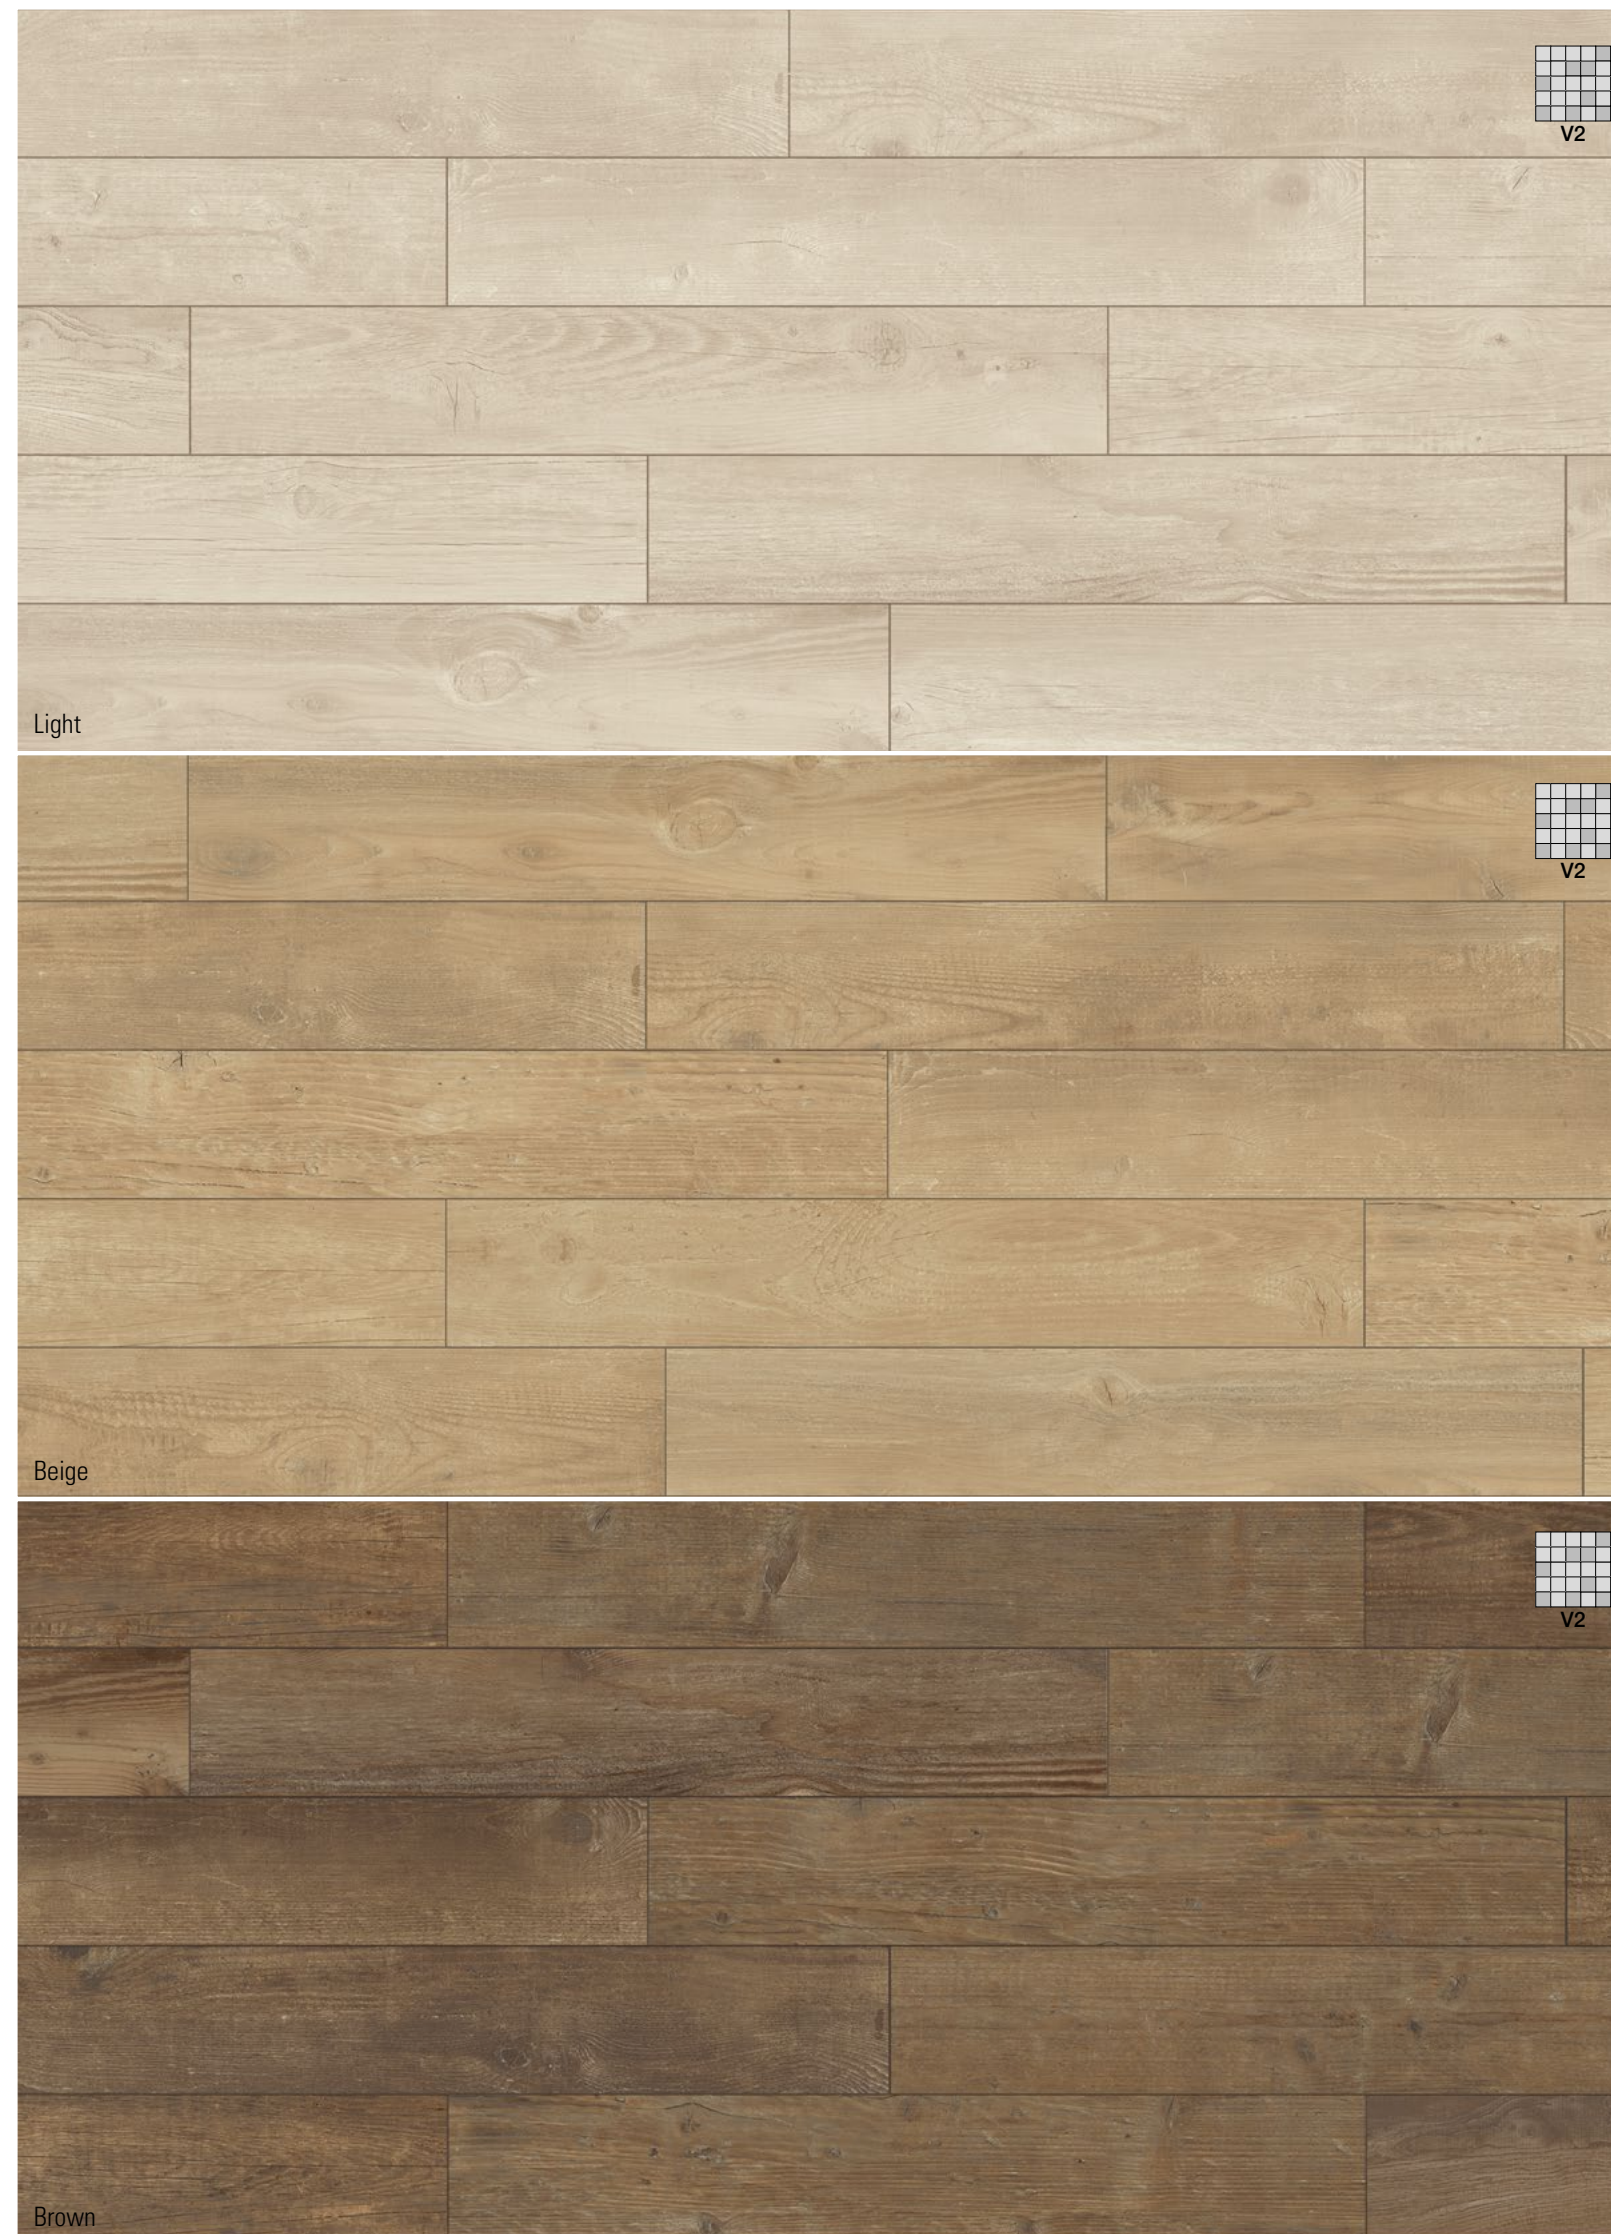

PEZZI SPECIALI. SPECIAL PIECES. Pieces Speciales. Form Stücke. Piezas Especiales. Соединительные Элементы.

	Rst. Light	Rst. Beige	Rst. Brown
Battiscopa 7,2x90 Nat. Rett. - 2 7/8" x36" Matt Rect.	F667	F668	E669

IMBALLI E PESI. PACKAGING AND WEIGHTS. Emballages et poids. Verpackung und Gewicht. Embalajes y pesos. Упаковка И Вес.

	Box			Pallet		
	Pcs	Mq/Box	Kg	Colli	Mq/Pallet	Kg S
RST 15x90 Nat. - 3"x36" Matt.	9	1,215	24,36	36	43,74	877
RST 22,5x90 Nat. - 9"x36" Matt	6	1,215	25,51	36	43,74	918
RST Battiscopa 7,2x90 Nat. - 2 7/8" x36" Matt	6	5,4 ml	7,98	102	550,8 ml	814